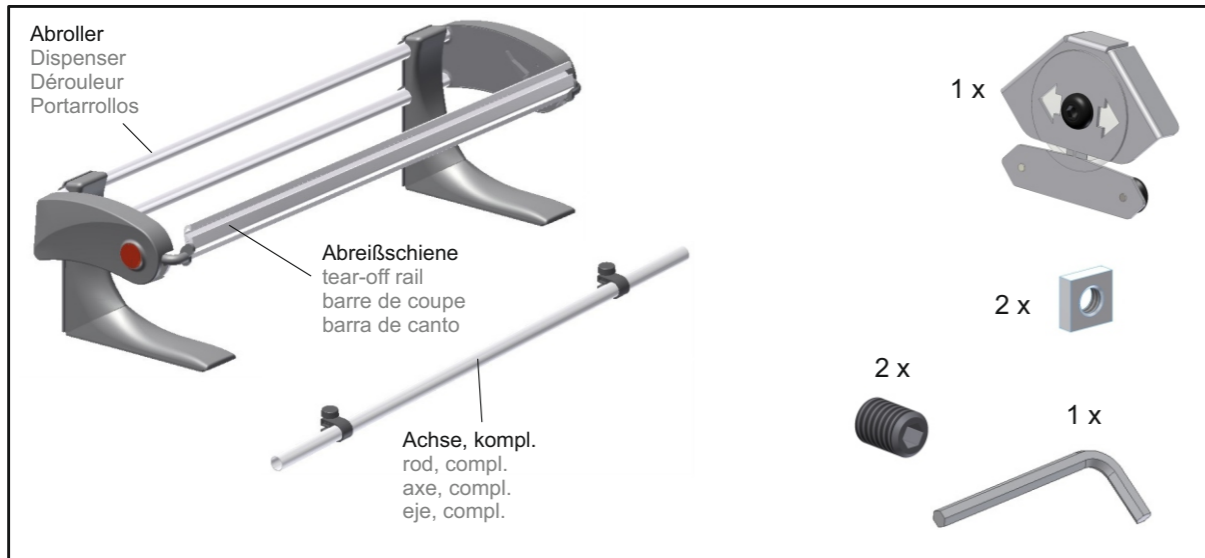

Lieferumfang
Contents
Contenu
Contenido

Montageanleitung
Mounting instructions
Instructions de montage
Instrucciones de montaje

Gebrauchsanleitung
Instructions for use
Mode d'emploi
Modo de empleo

Montageanleitung
Mounting instructions
Instructions de montage
Instrucciones de montaje

Gebrauchsanleitung
Instructions for use
Mode d'emploi
Modo de empleo

VARIO Twin Cut 141...TC