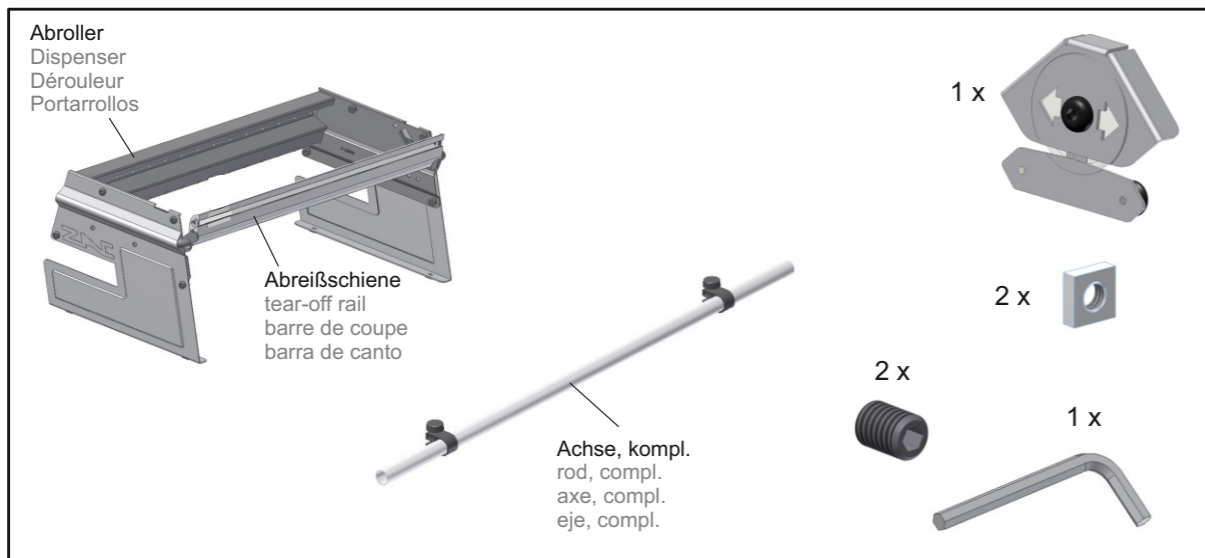

ZAC Twin Cut 136...TC