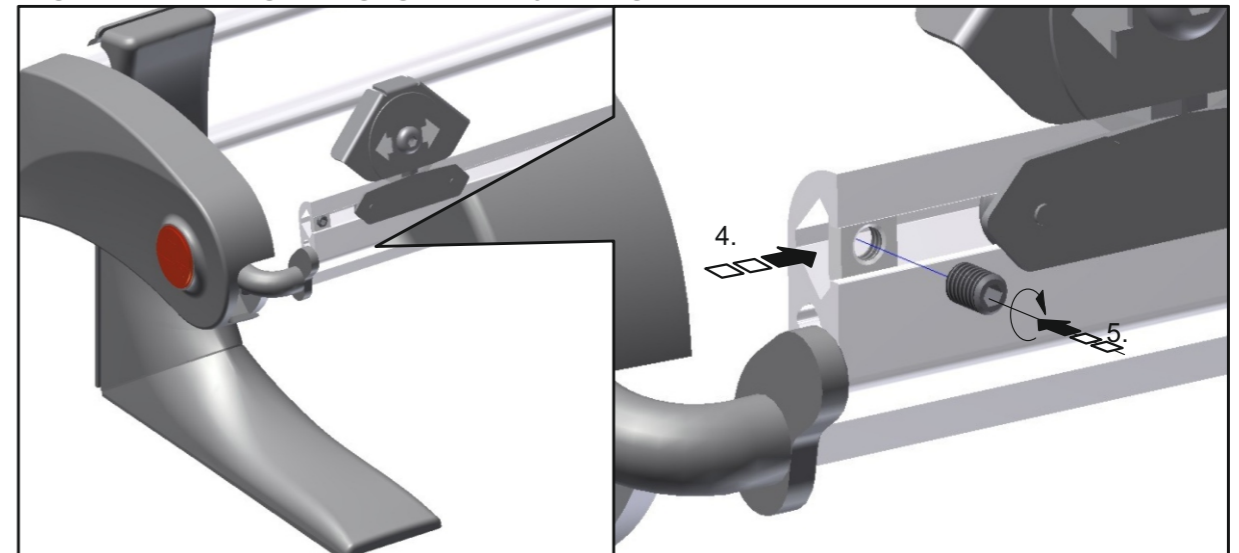

Montage und Verstellung VARIO Twin Cut 141...TC + ZAC Twin Cut 136...TC/ Mounting and regulation / Montage et réglage / Montaje de regulación